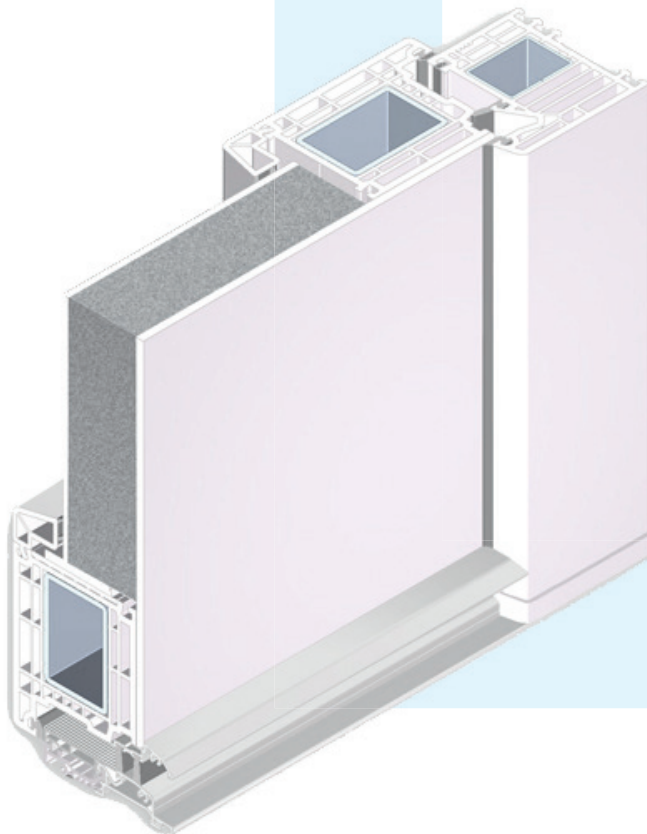

 **belorama**
FRAME YOUR SPACE

Vleugel- overdekkende deur 82MD

**VRAAG VRIJBLIJVEND
EEN OFFERTE**

T. +32 (0)51 40 70 72
E. info@belorama.be

RAMEN & DEUREN  PVC & ALU

WE **LOVE**
TO FRAME
YOUR SPACE

www.belorama.be

Profieltype

82 mm bouwdiepte, 7-kamersysteem, middendichting systeem (MD) met drie dichtingen zorgt voor hogere isolatiewaarden.

Thermische isolatie

Uf van 1,3.
Ud van 1,3 tot 0,95.

Versterking

Gegalvaniseerd staal (galvanisatiedikte 140 g). Gesloten buisversterking standaard voorzien van hoekverbindingstukken.

Water-, waterdichtheidsklasse en luchtdichtheidsklasse

Waterdichtheidsklasse van 3a tot 4a.
Luchtdichtheidsklasse 3.

Kleur

Wit (benaderend ral 9016), crème-wit (benaderend ral 9001) en 55 vrij te combineren foliekleuren.

Geluidsisolatie

Geluidswerend volgens uitvoering deurpaneel.

Inbraakwerend

Standaard voorzien van doorlopende slotplaat. 3-puntslot met haken.

Kwaliteit

Klasse A (+) profiel (buitenwanddikte 3,5 mm). Hoeksterkte 20% hoger dan klasse B. Voldoet aan de KIWA SSK1001 norm.